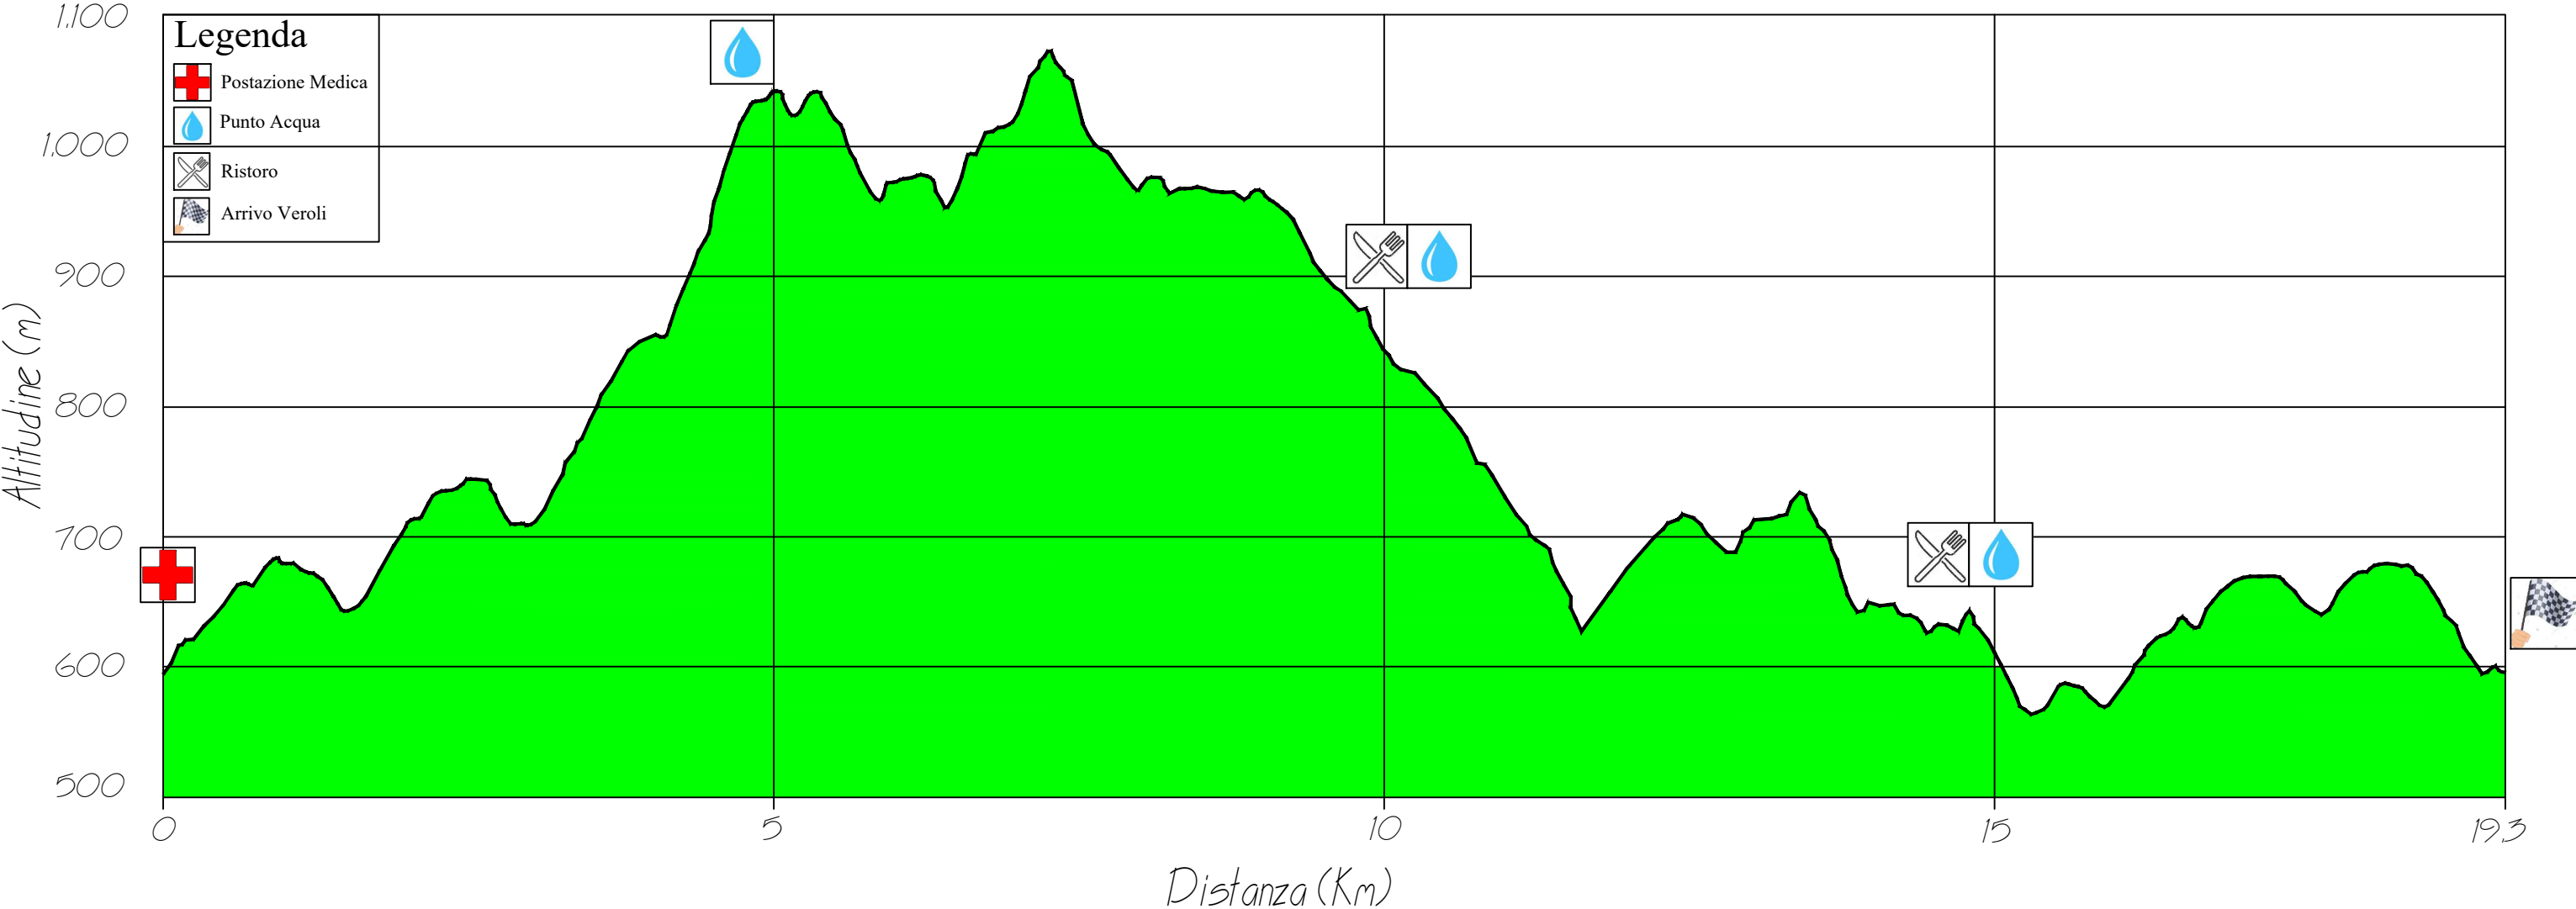

# VEROLI WINTER TRAIL 2022

## Profilo Altimetrico